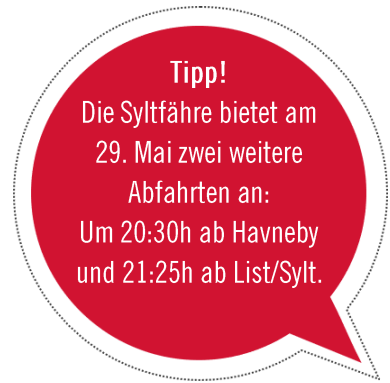

Himmelfahrt, den 30. Mai 2019

Autozug	ab Niebüll
DB Sylt Shuttle	05:05h
DB Sylt Shuttle	05:35h
Autozug Sylt	06:05h
DB Sylt Shuttle	06:35h
DB Sylt Shuttle	08:05h
Autozug Sylt	08:35h
DB Sylt Shuttle	09:05h
DB Sylt Shuttle	09:35h
DB Sylt Shuttle	10:05h
DB Sylt Shuttle	10:35h
Autozug Sylt	11:05h
DB Sylt Shuttle	11:35h
Autozug Sylt	12:35h
DB Sylt Shuttle	13:05h
Autozug Sylt	13:35h
DB Sylt Shuttle	14:05h
DB Sylt Shuttle	14:35h
Autozug Sylt	15:05h
DB Sylt Shuttle	15:35h
DB Sylt Shuttle	16:35h
DB Sylt Shuttle	17:05h
Autozug Sylt	17:35h
DB Sylt Shuttle	18:05h
Autozug Sylt	18:35h
DB Sylt Shuttle	19:05h
DB Sylt Shuttle	19:35h
DB Sylt Shuttle	20:35h
DB Sylt Shuttle	21:35h